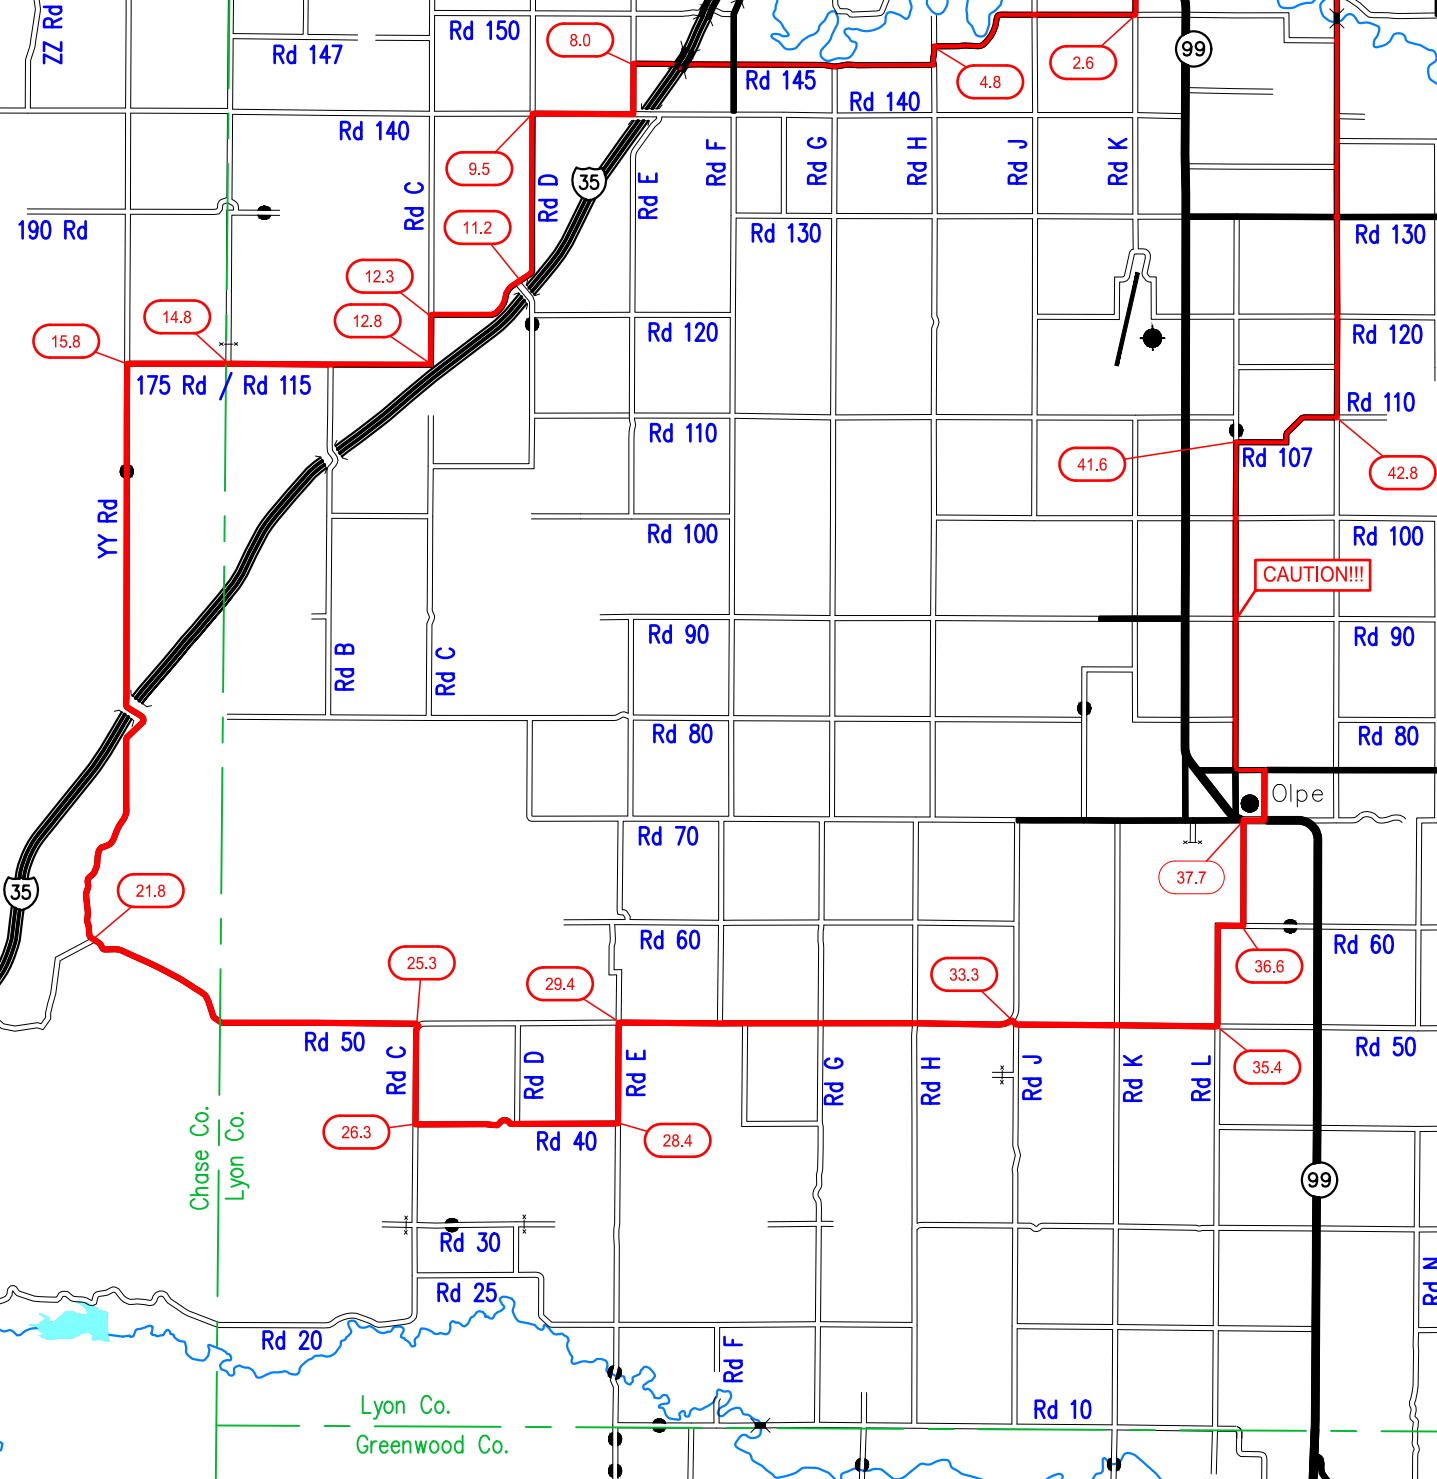

DIRTY KANZA LITE 50
ACTUAL DISTANCE: 51.1 MILES

Chase Co.
Lyon Co.
Lyon Co.
Greenwood Co.

CAUTION!!!